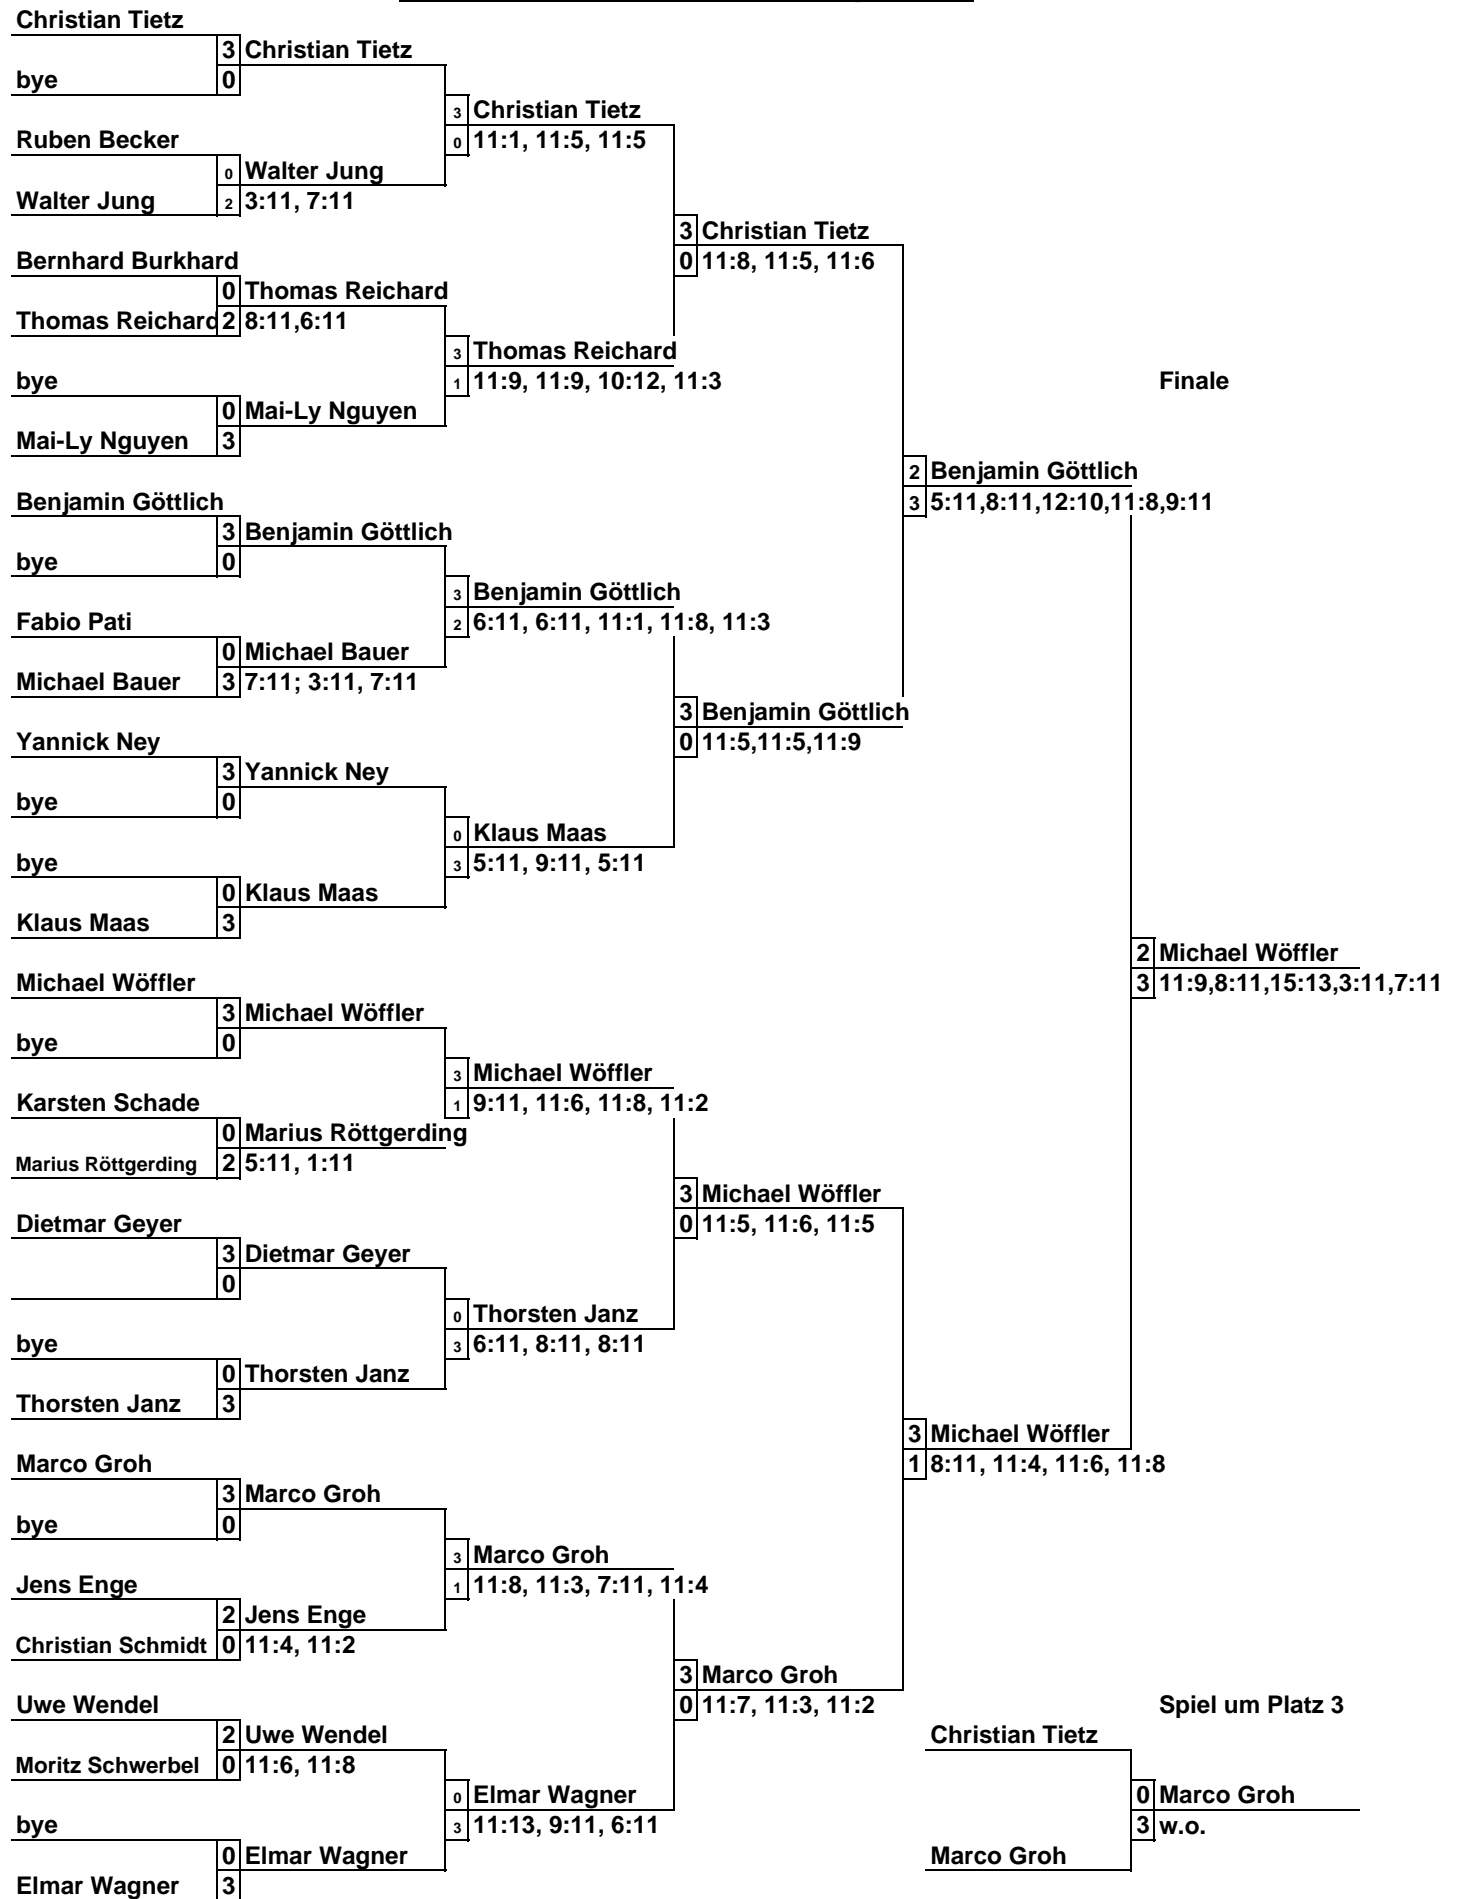

B-Feld Stroke Eleven Cup 2016

Plätze 9-16 B-Feld Stroke Eleven Cup 2016

Plätze 5-8 B-Feld Stroke Eleven Cup 2016

Stroke Eleven Cup 2016 - B-Feld Trostrunde

Gruppe A

	Ruben	Bernhard	Fabio	
Ruben Becker		5:11, 7:11, 3:11	2:11, 6:11, 9:11	3
Bernhard Burkhard	11:5, 11:7, 11:3		11:9, 7:11, 11:9, 11:7	1
Fabio Pati	11:2, 11:6, 11:9	9:11, 11:7, 9:11, 7:11		2

Gruppe B

	Karsten	Christian	Moritz	
Karsten Schade		11:13, 10:12, 11:7, 6:11	7:11, 5:11, 5:11	3
Christian Schmidt	13:11, 12:10, 7:11, 11:6		8:11, 9:11, 11:6, 6:11	2
Moritz Schwerbel	11:7, 11:5, 11:5	11:8, 11:9, 6:11, 11:6		1

Spiel um Platz 21 Ruben Becker vs. Karsten Schade 11:5, 11:9, 11:2

Spiel um Platz 19 Fabio Pati vs. Christian Schmid 11:8, 11:6, 11:7

Spiel um Platz 17 Bernhard Burkhard vs. Moritz Schwerbel 11:4, 11:13, 11:9, 6:11, 3:11