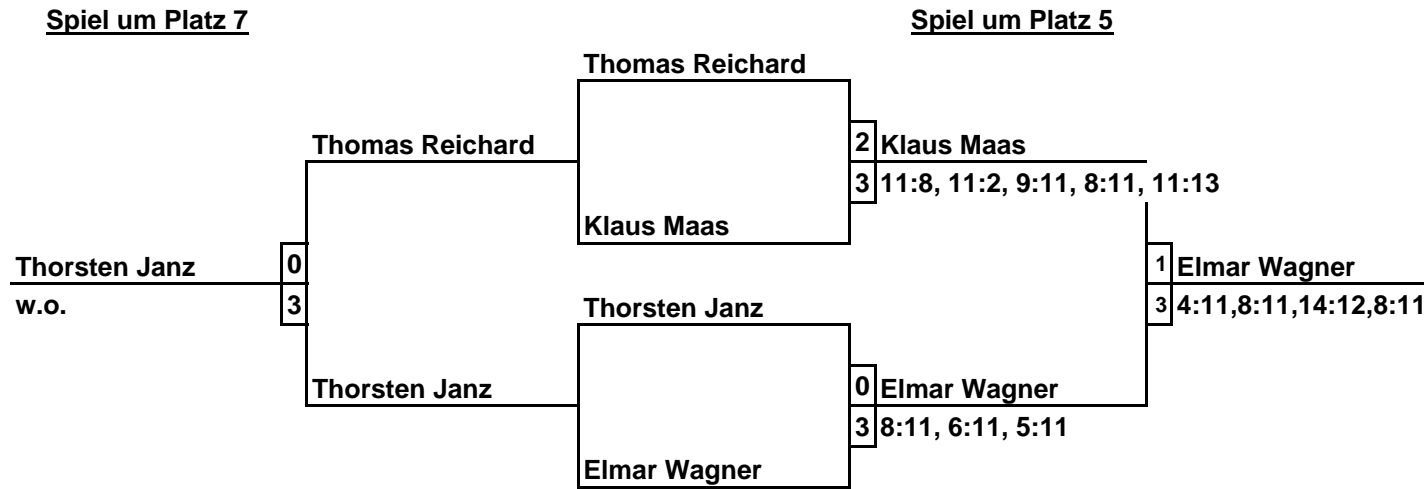

B-Feld Stroke Eleven Cup 2016

Plätze 9-16 B-Feld Stroke Eleven Cup 2016

Plätze 5-8 B-Feld Stroke Eleven Cup 2016

Stroke Eleven Cup 2016 - B-Feld Trostrunde

Gruppe A

	Ruben	Bernhard	Fabio	
Ruben Becker		5:11, 7:11, 3:11	2:11, 6:11, 9:11	3
Bernhard Burkhard	11:5, 11:7, 11:3		11:9, 7:11, 11:9, 11:7	1
Fabio Pati	11:2, 11:6, 11:9	9:11, 11:7, 9:11, 7:11		2

Gruppe B

	Karsten	Christian	Moritz	
Karsten Schade		11:13, 10:12, 11:7, 6:11	7:11, 5:11, 5:11	3
Christian Schmidt	13:11, 12:10, 7:11, 11:6		8:11, 9:11, 11:6, 6:11	2
Moritz Schwerbel	11:7, 11:5, 11:5	11:8, 11:9, 6:11, 11:6		1

Spiel um Platz 21 Ruben Becker vs. Karsten Schade 11:5, 11:9, 11:2

Spiel um Platz 19 Fabio Pati vs. Christian Schmid 11:8, 11:6, 11:7

Spiel um Platz 17 Bernhard Burkhard vs. Moritz Schwerbel 11:4, 11:13, 11:9, 6:11, 3:11